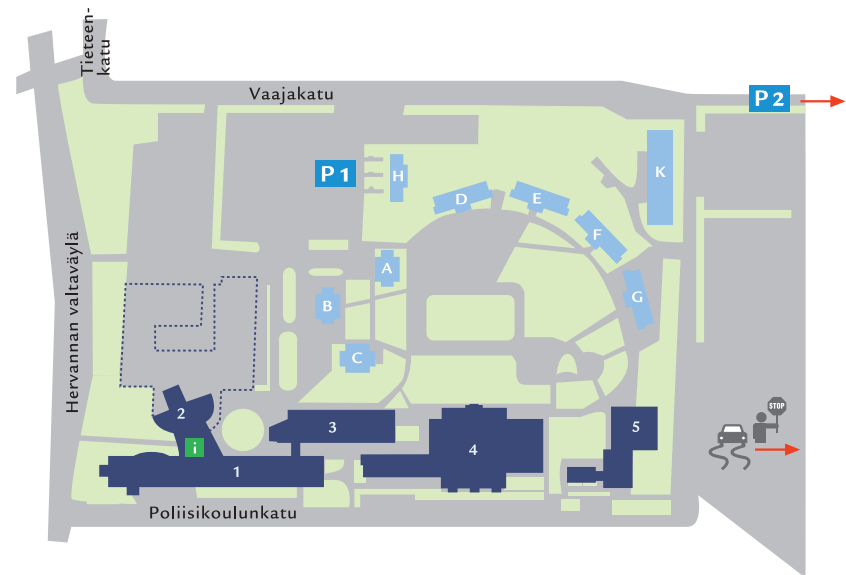

POLIISIKOULU TAMPEREELLA · POLISSKOLAN I TAMMERFORS · THE NATIONAL POLICE SCHOOL IN TAMPERE

- | | | | |
|----------|--|------------|---|
| i | Opastus
Information
Information | 4 | Liikuntahalli
Idrottshallen
Sports hall |
| 1 | Päärakennus
Huvudbyggnaden
Main building | 5 | Ajoneuvohalli
Fordonsutbildning
Vehicle depot |
| 2 | Ravintola
Restaurang
Restaurant | A-K | Majoitustilat
Internat
Accommodation |
| 3 | Lisärakennus
Tillbyggnaden
Extension | | Harjoitusalue
Övningsområdet
Practice area |